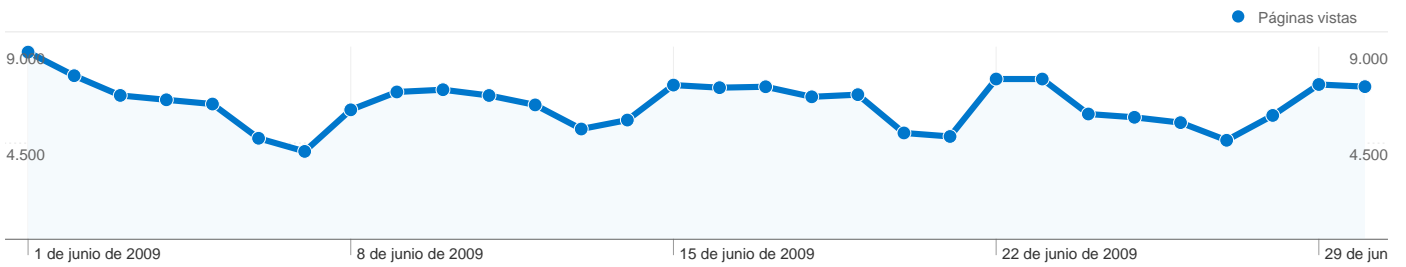

Páginas vistas de todos los usuarios

En comparación con: Sitio

190.257 Páginas vistas

lunes 1 de junio de 2009	4,61% (8.768)
martes 2 de junio de 2009	4,03% (7.663)
miércoles 3 de junio de 2009	3,54% (6.739)
jueves 4 de junio de 2009	3,43% (6.534)
viernes 5 de junio de 2009	3,33% (6.335)
sábado 6 de junio de 2009	2,49% (4.732)
domingo 7 de junio de 2009	2,16% (4.116)
lunes 8 de junio de 2009	3,19% (6.064)
martes 9 de junio de 2009	3,63% (6.901)
miércoles 10 de junio de 2009	3,68% (7.006)
jueves 11 de junio de 2009	3,54% (6.736)
viernes 12 de junio de 2009	3,31% (6.294)
sábado 13 de junio de 2009	2,71% (5.165)
domingo 14 de junio de 2009	2,94% (5.585)
lunes 15 de junio de 2009	3,80% (7.224)
martes 16 de junio de 2009	3,73% (7.102)
miércoles 17 de junio de 2009	3,76% (7.145)
jueves 18 de junio de 2009	3,51% (6.674)
viernes 19 de junio de 2009	3,56% (6.775)
sábado 20 de junio de 2009	2,62% (4.980)
domingo 21 de junio de 2009	2,53% (4.816)
lunes 22 de junio de 2009	3,95% (7.508)
martes 23 de junio de 2009	3,95% (7.507)
miércoles 24 de junio de 2009	3,08% (5.869)
jueves 25 de junio de 2009	3,00% (5.714)
viernes 26 de junio de 2009	2,87% (5.465)
sábado 27 de junio de 2009	2,44% (4.637)
domingo 28 de junio de 2009	3,05% (5.802)
lunes 29 de junio de 2009	3,81% (7.251)